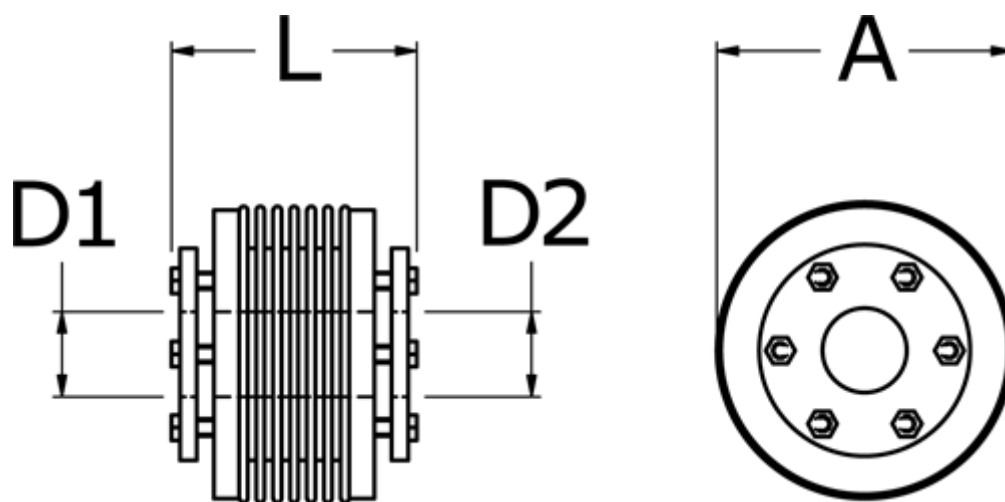

Varenummer: 3330505001124848

Beskrivelse: Metalbælgkobling type 5 str.500
Længde 112 mm, boring 48/48 mm

Mål

A	= 122
D1	= 48
D2	= 48
L	= 112
Nom. moment NM (Tkn)	= 500